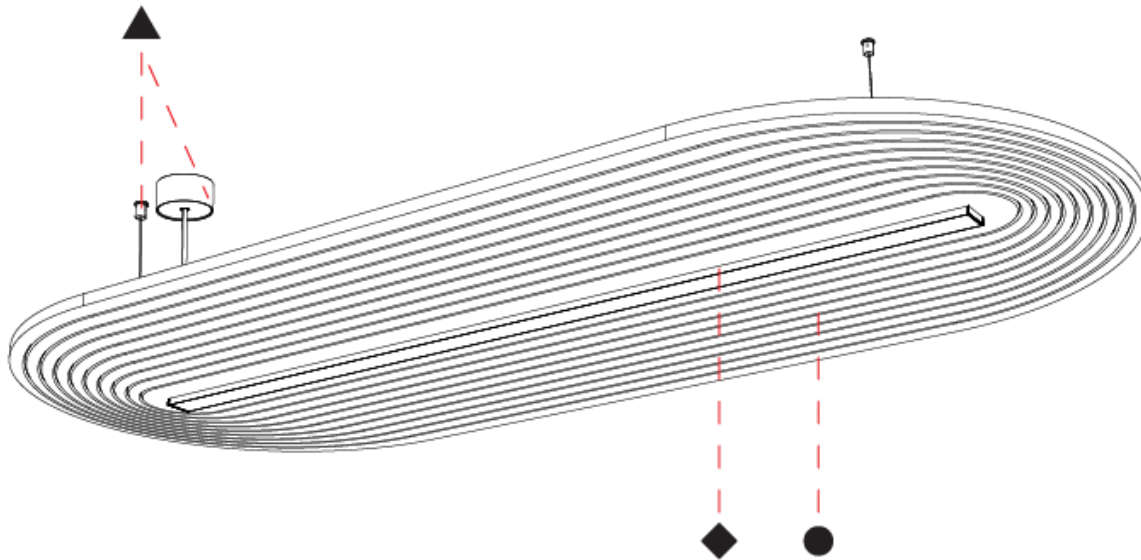

## SERENII ROUND SUSPENSION

A3001190-

PROJECT

TYPE

SPECIFIER

QUANTITY

DATE

A